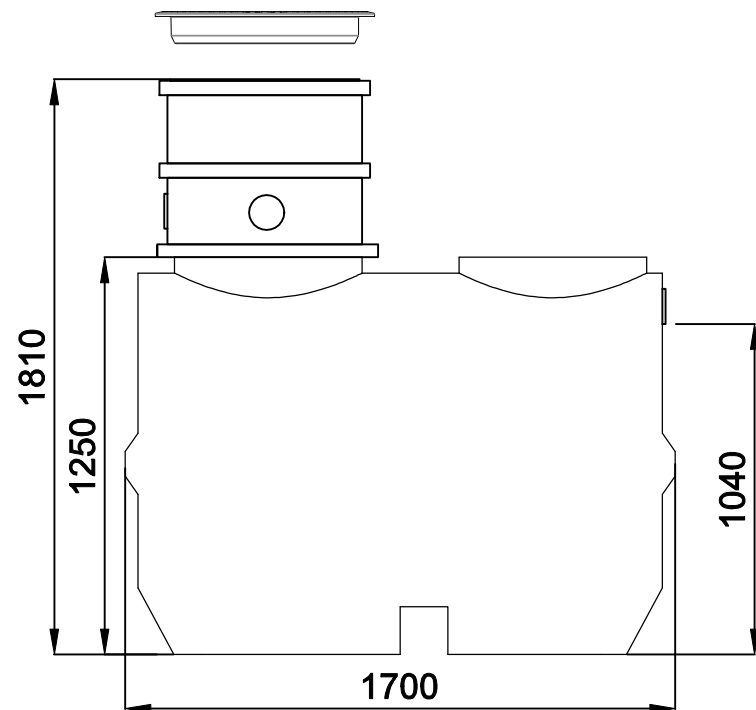

Ecoline II 1700I

1x zbiornik 1700I (czarny), Ø1200mm

H = 1810 mm

Ecoline II 2200I

1x zbiornik 2200I (czarny), Ø1225mm
H = 1800 mm

Ecoline II 2600I

1x zbiornik 2600I (czarny), Ø1500mm
H = 1960 mm

Ecoline II 3400I

1x zbiornik 3400I (czarny), Ø1500mm
H = 1960 mm

Ecoline II 4500I
1x zbiornik 4500l (czarny)
H = 2375 mm

Ecoline II 6000I

1x zbiornik 6000I (czarny)

H = 2460 mm

Ecoline H II 7500I

1x zbiornik 7500I (czarny)
H = 2640 mm