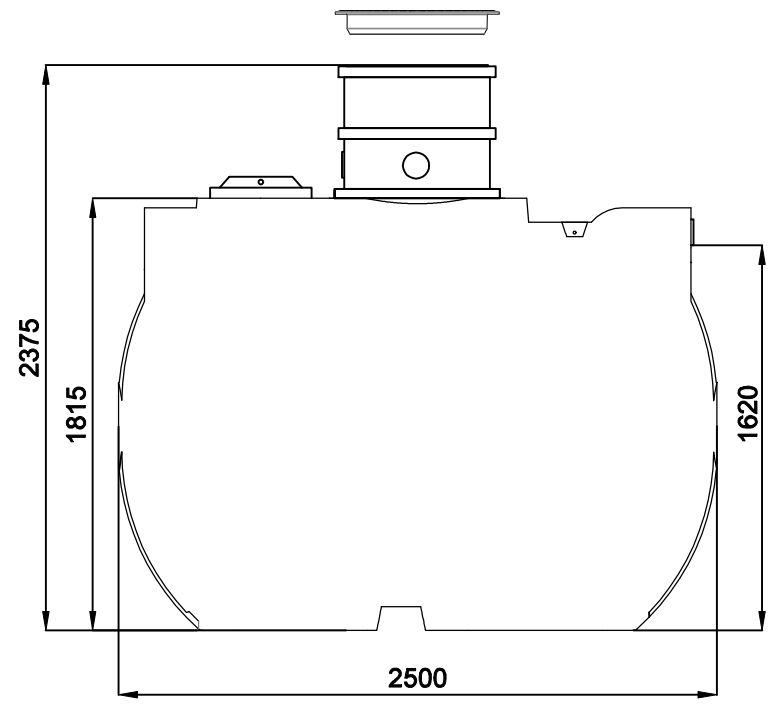

Ecoline II 1700I

1x zbiornik 1700I (czarny), Ø1200mm

H = 1810 mm

Ecoline II 2200I

1x zbiornik 2200I (czarny), Ø1225mm
H = 1800 mm

Ecoline II 2600I

1x zbiornik 2600I (czarny), Ø1500mm
H = 1960 mm

Ecoline II 3400I

1x zbiornik 3400I (czarny), Ø1500mm
H = 1960 mm

Ecoline II 4500I
1x zbiornik 4500l (czarny)
H = 2375 mm

Ecoline II 6000I

1x zbiornik 6000I (czarny)

H = 2460 mm

Ecoline H II 7500I

1x zbiornik 7500I (czarny)
H = 2640 mm