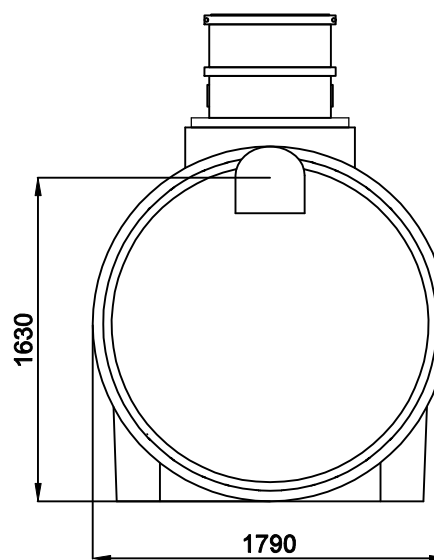

Ecoline II 1700I

1x zbiornik 1700I (czarny), Ø1200mm

H = 1810 mm

Ecoline II 2200I

1x zbiornik 2200I (czarny), Ø1225mm
H = 1800 mm

Ecoline II 2600I

1x zbiornik 2600I (czarny), Ø1500mm
H = 1960 mm

Ecoline II 3400I

1x zbiornik 3400I (czarny), Ø1500mm
H = 1960 mm

Ecoline II 4500I
1x zbiornik 4500l (czarny)
H = 2375 mm

Ecoline II 6000I

1x zbiornik 6000I (czarny)

H = 2460 mm

Ecoline H II 7500I

1x zbiornik 7500I (czarny)
H = 2640 mm