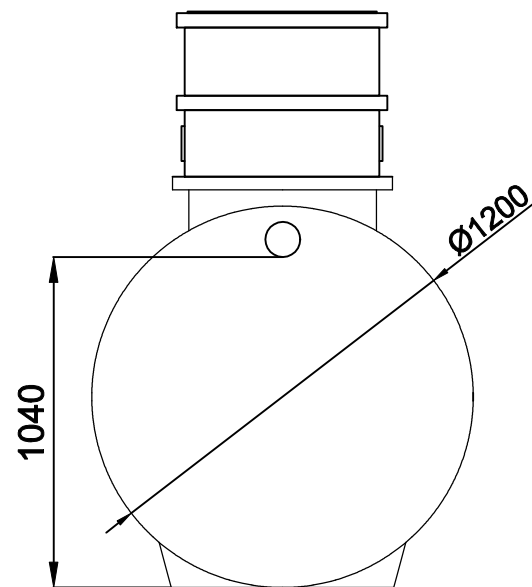

Ecoline II 1700I

1x zbiornik 1700I (czarny), Ø1200mm

H = 1810 mm

Ecoline II 2200I

1x zbiornik 2200I (czarny), Ø1225mm
H = 1800 mm

Ecoline II 2600I

1x zbiornik 2600I (czarny), Ø1500mm
H = 1960 mm

Ecoline II 3400I

1x zbiornik 3400I (czarny), Ø1500mm
H = 1960 mm

Ecoline II 4500I
1x zbiornik 4500l (czarny)
H = 2375 mm

Ecoline II 6000I

1x zbiornik 6000I (czarny)

H = 2460 mm

Ecoline H II 7500I

1x zbiornik 7500I (czarny)
H = 2640 mm