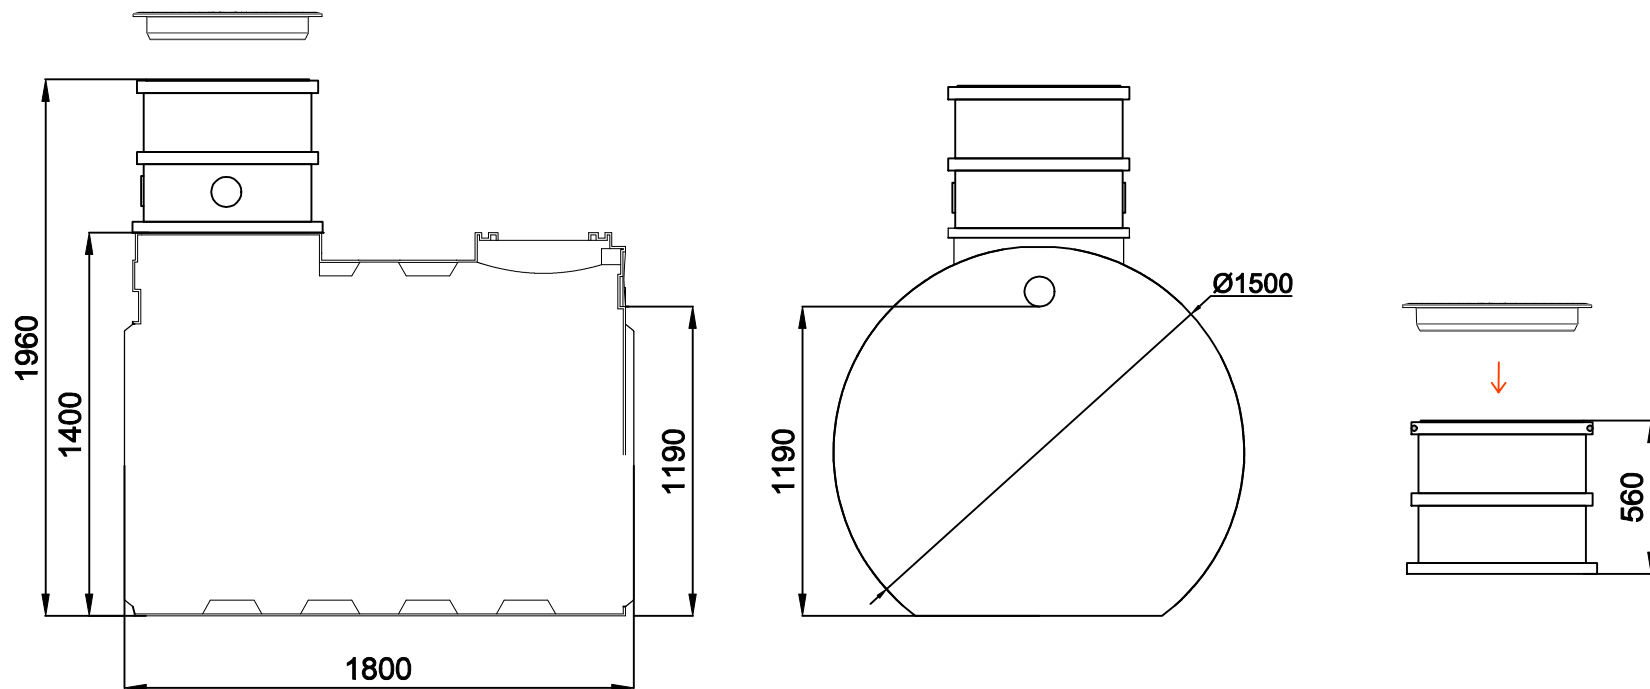

Ecoline II 1700I

1x zbiornik 1700I (czarny), Ø1200mm

H = 1810 mm

Ecoline II 2200I

1x zbiornik 2200I (czarny), Ø1225mm
H = 1800 mm

Ecoline II 2600I

1x zbiornik 2600I (czarny), Ø1500mm
H = 1960 mm

Ecoline II 3400I

1x zbiornik 3400I (czarny), Ø1500mm
H = 1960 mm

Ecoline II 4500I
1x zbiornik 4500l (czarny)
H = 2375 mm

Ecoline II 6000I

1x zbiornik 6000I (czarny)

H = 2460 mm

Ecoline H II 7500I

1x zbiornik 7500I (czarny)
H = 2640 mm