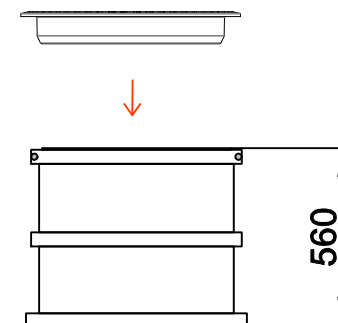

Ecoline II 1700I

1x zbiornik 1700I (czarny), Ø1200mm

H = 1810 mm

Ecoline II 2200I

1x zbiornik 2200I (czarny), Ø1225mm
H = 1800 mm

Ecoline II 2600I

1x zbiornik 2600I (czarny), Ø1500mm
H = 1960 mm

Ecoline II 3400I

1x zbiornik 3400I (czarny), Ø1500mm
H = 1960 mm

Ecoline II 4500I
1x zbiornik 4500l (czarny)
H = 2375 mm

Ecoline II 6000I

1x zbiornik 6000I (czarny)

H = 2460 mm

Ecoline H II 7500I

1x zbiornik 7500I (czarny)
H = 2640 mm