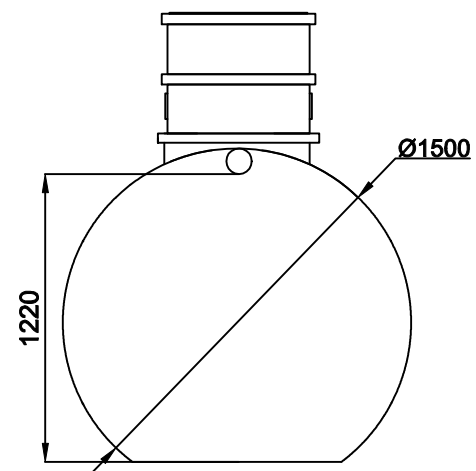

Ecoline II 1700I

1x zbiornik 1700I (czarny), Ø1200mm

H = 1810 mm

Ecoline II 2200I

1x zbiornik 2200I (czarny), Ø1225mm
H = 1800 mm

Ecoline II 2600I

1x zbiornik 2600I (czarny), Ø1500mm
H = 1960 mm

Ecoline II 3400I

1x zbiornik 3400I (czarny), Ø1500mm
H = 1960 mm

Ecoline II 4500I
1x zbiornik 4500l (czarny)
H = 2375 mm

Ecoline II 6000I

1x zbiornik 6000I (czarny)

H = 2460 mm

Ecoline H II 7500I

1x zbiornik 7500I (czarny)
H = 2640 mm