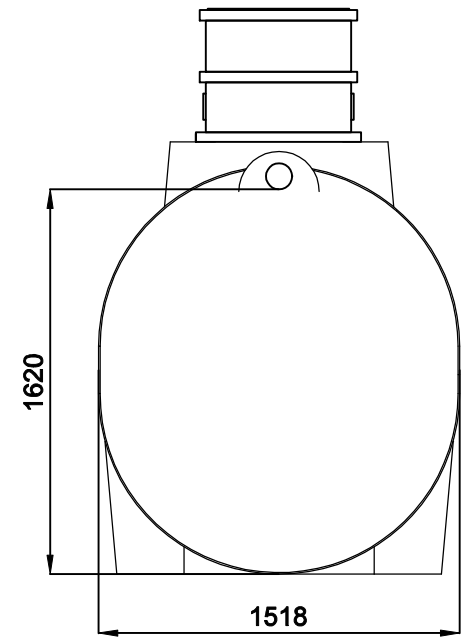

Ecoline II 1700I

1x zbiornik 1700I (czarny), Ø1200mm

H = 1810 mm

Ecoline II 2200I

1x zbiornik 2200I (czarny), Ø1225mm
H = 1800 mm

Ecoline II 2600I

1x zbiornik 2600I (czarny), Ø1500mm
H = 1960 mm

Ecoline II 3400I

1x zbiornik 3400I (czarny), Ø1500mm
H = 1960 mm

Ecoline II 4500I
1x zbiornik 4500l (czarny)
H = 2375 mm

Ecoline II 6000I

1x zbiornik 6000I (czarny)

H = 2460 mm

Ecoline H II 7500I

1x zbiornik 7500I (czarny)
H = 2640 mm