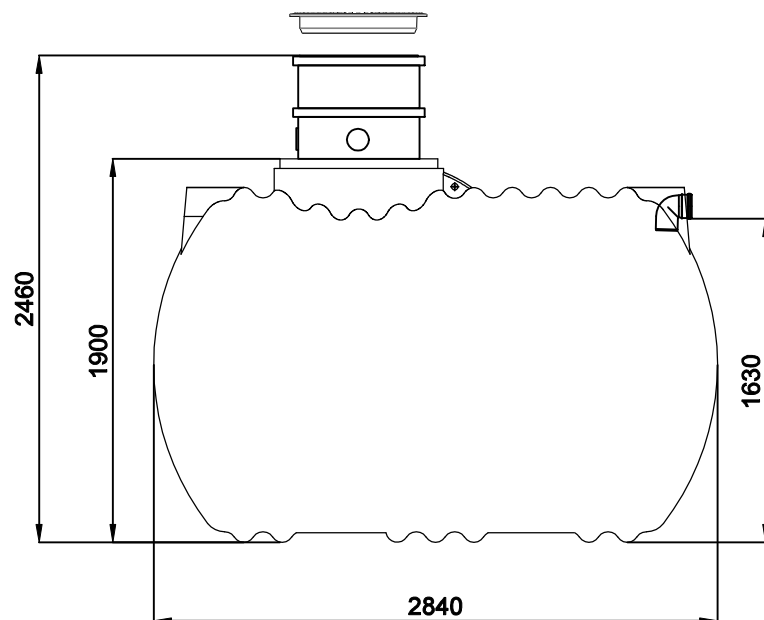

Ecoline II 1700I

1x zbiornik 1700I (czarny), Ø1200mm

H = 1810 mm

Ecoline II 2200I

1x zbiornik 2200I (czarny), Ø1225mm
H = 1800 mm

Ecoline II 2600I

1x zbiornik 2600I (czarny), Ø1500mm
H = 1960 mm

Ecoline II 3400I

1x zbiornik 3400I (czarny), Ø1500mm
H = 1960 mm

Ecoline II 4500I
1x zbiornik 4500l (czarny)
H = 2375 mm

Ecoline II 6000I

1x zbiornik 6000I (czarny)

H = 2460 mm

Ecoline H II 7500I

1x zbiornik 7500I (czarny)
H = 2640 mm