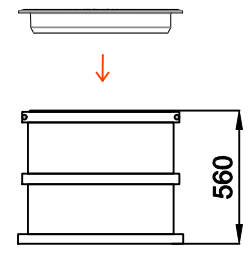

Ecoline II 1700I

1x zbiornik 1700I (czarny), Ø1200mm

H = 1810 mm

Ecoline II 2200I

1x zbiornik 2200I (czarny), Ø1225mm
H = 1800 mm

Ecoline II 2600I

1x zbiornik 2600I (czarny), Ø1500mm
H = 1960 mm

Ecoline II 3400I

1x zbiornik 3400I (czarny), Ø1500mm
H = 1960 mm

Ecoline II 4500I
1x zbiornik 4500l (czarny)
H = 2375 mm

Ecoline II 6000I

1x zbiornik 6000I (czarny)

H = 2460 mm

Ecoline H II 7500I

1x zbiornik 7500I (czarny)
H = 2640 mm