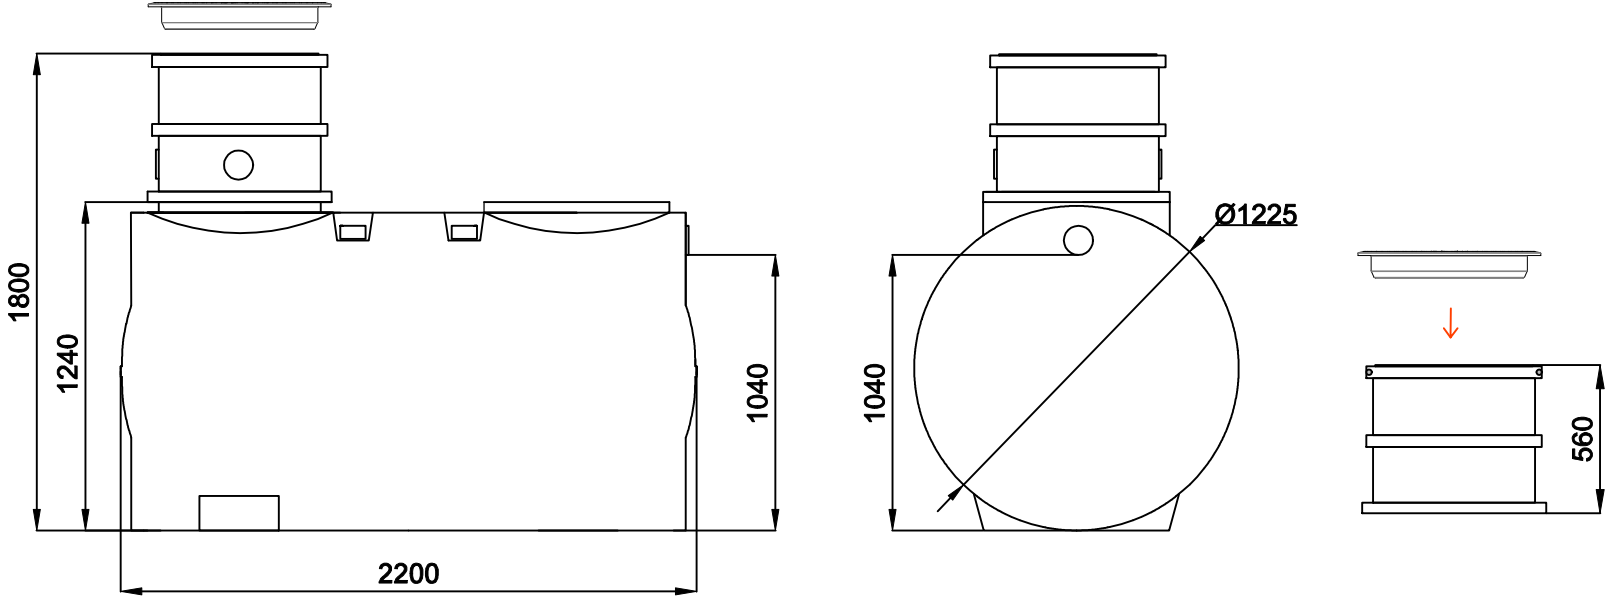

Ecoline II 1700I

1x zbiornik 1700I (czarny), Ø1200mm

H = 1810 mm

Ecoline II 2200I

1x zbiornik 2200I (czarny), Ø1225mm
H = 1800 mm

Ecoline II 2600I

1x zbiornik 2600I (czarny), Ø1500mm
H = 1960 mm

Ecoline II 3400I

1x zbiornik 3400I (czarny), Ø1500mm
H = 1960 mm

Ecoline II 4500I
1x zbiornik 4500l (czarny)
H = 2375 mm

Ecoline II 6000I

1x zbiornik 6000I (czarny)

H = 2460 mm

Ecoline H II 7500I

1x zbiornik 7500I (czarny)
H = 2640 mm