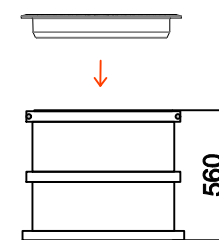

Ecoline II 1700I

1x zbiornik 1700I (czarny), Ø1200mm

H = 1810 mm

Ecoline II 2200I

1x zbiornik 2200I (czarny), Ø1225mm
H = 1800 mm

Ecoline II 2600I

1x zbiornik 2600I (czarny), Ø1500mm
H = 1960 mm

Ecoline II 3400I

1x zbiornik 3400I (czarny), Ø1500mm
H = 1960 mm

Ecoline II 4500I
1x zbiornik 4500l (czarny)
H = 2375 mm

Ecoline II 6000I

1x zbiornik 6000I (czarny)

H = 2460 mm

Ecoline H II 7500I

1x zbiornik 7500I (czarny)
H = 2640 mm