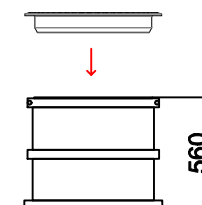

Ecoline II 1700I

1x zbiornik 1700I (czarny), Ø1200mm

H = 1810 mm

Ecoline II 2200I

1x zbiornik 2200I (czarny), Ø1225mm
H = 1800 mm

Ecoline II 2600I

1x zbiornik 2600I (czarny), Ø1500mm
H = 1960 mm

Ecoline II 3400I

1x zbiornik 3400I (czarny), Ø1500mm
H = 1960 mm

Ecoline II 4500I
1x zbiornik 4500l (czarny)
H = 2375 mm

Ecoline II 6000I

1x zbiornik 6000I (czarny)

H = 2460 mm

Ecoline H II 7500I

1x zbiornik 7500I (czarny)
H = 2640 mm